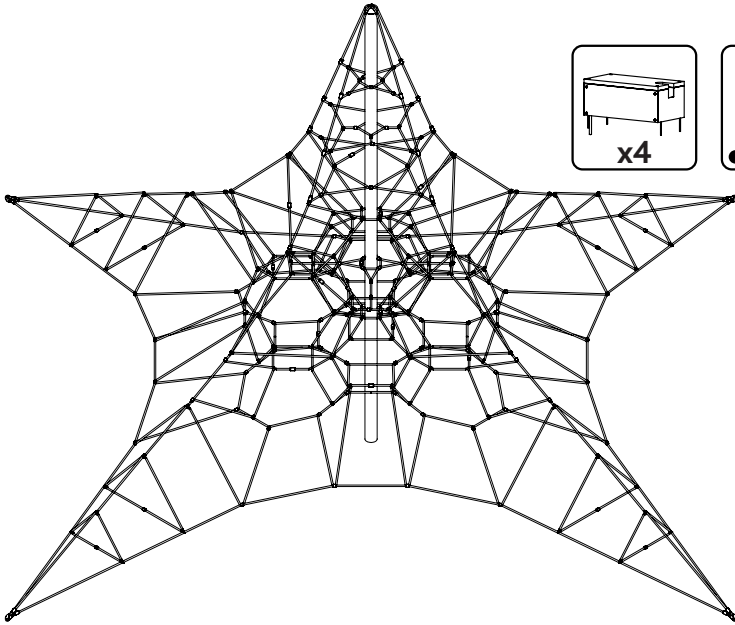

ACTIVE 6000

TAY-ACT6000-WP-v2.2

EN1176-1:2017 | EN1176-11:2014

2-3	
4-8	
9-11	
12	
13-16	
18-27	

x1

6000mm

65kG

1 : Mast

x1

2.1 : Dome

x1

2.2 : Net

1

M10x25

1

1

1

1

x4

1

2

2

2

2