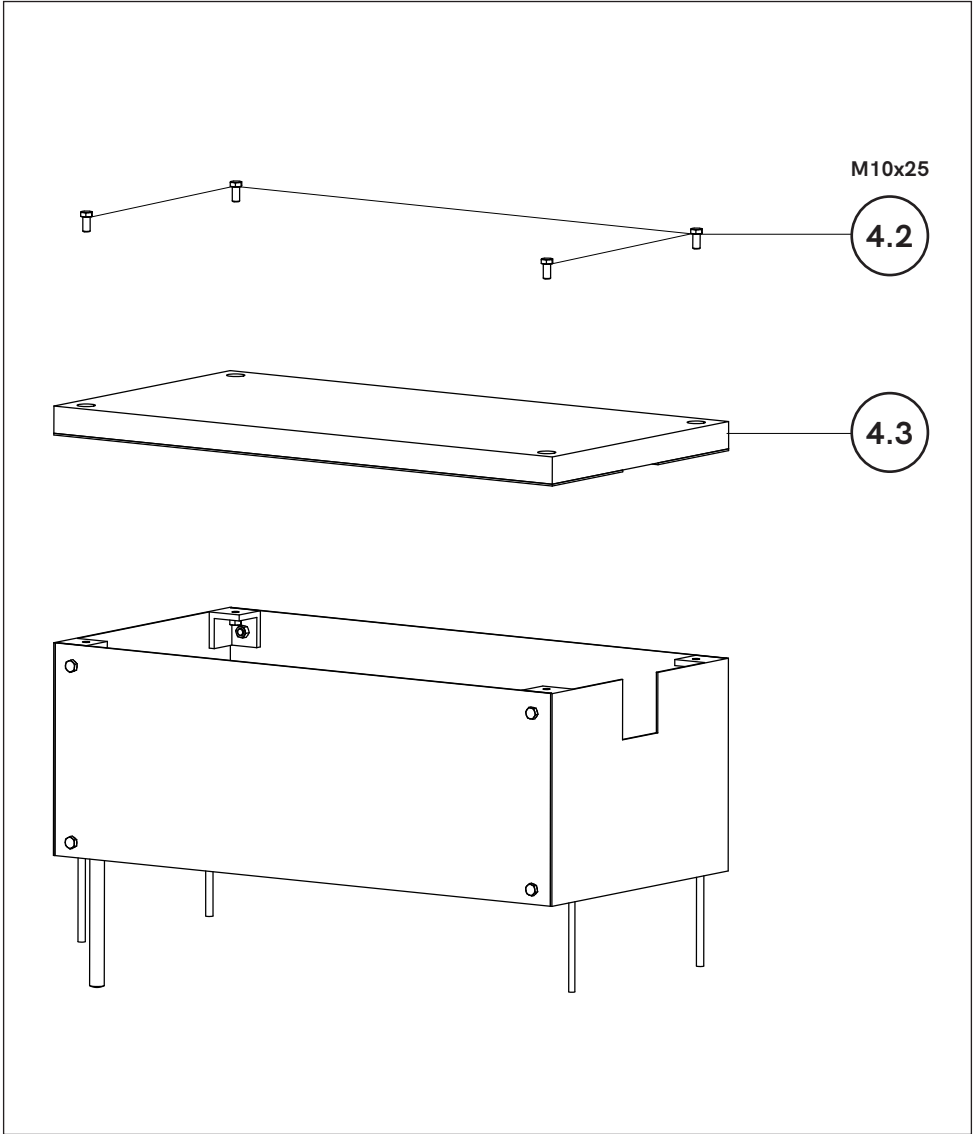

ACTIVE 6000

TAY-ACT6000-WP-v2.2

EN1176-1:2017 | EN1176-11:2014

2-3	
4-8	
9-11	
12	
13-16	
18-27	

x1

6000mm

65kG

1 : Mast

x1

2.1 : Dome

x1

2.2 : Net

1

M10x25

1

1

1

1

x4

1

2

2

2

2